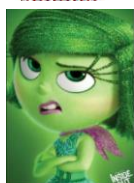

Rásaí sealaíochta

Turasóirí dána sa tSeapáin

Téann a lán daoine ar laethanta saoire go dtí an tSeapáin. Tá clú agus cáil ar Shliabh Fuji. Is bolcán beo é ach níor phléasc sé ó 1707.

In aice le Sliabh Fuji, tá baile ann darb ainm Fujikawaguchiko agus téann a lán turasóirí ansin chun grianghraif a ghlacadh. Síleann siad go bhfuil cuma iontach ar Shliabh Fuji ó Fujikawaguchiko.

Brón

Fearg

Áthas

Déistin

Eagla

Inside Out 2

Naoi mbliana ó shin, sa bhliain 2015, bhí an scannán *Inside Out* sna pictiúrlanna. Bhí an scéal bunaithe ar Riley agus ar na mothúcháin a bhí aici.

Is iad na mothúcháin a bhí le feiceáil sa scannán ná: áthas, brón, fearg, eagla agus déistin. Bhuaigh an scannán gradam *Oscar* sa bhliain 2016.