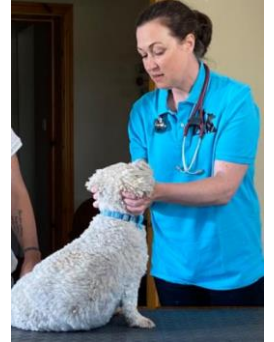

Leanann an clár *Madraí* Paula Doohan agus Ellen Hegarty agus iad ag réiteach fhadhbanna na madraí is measa sa tír. Is tréidlia í Ellen, agus bíonn sí ag cabhrú le Paula smacht a chur ar na madraí dána!

Ealaíontóir ag úsáid bhruscair!

Is ealaíontóir é Thomas McKean agus tá cónaí air i Nua-Eabhrac. Le níos mó ná fiche bliain anuas, tá sé ag cruthú ealaíne le bruscar agus rudaí eile a aimsíonn sé ar shráideanna na cathrach.